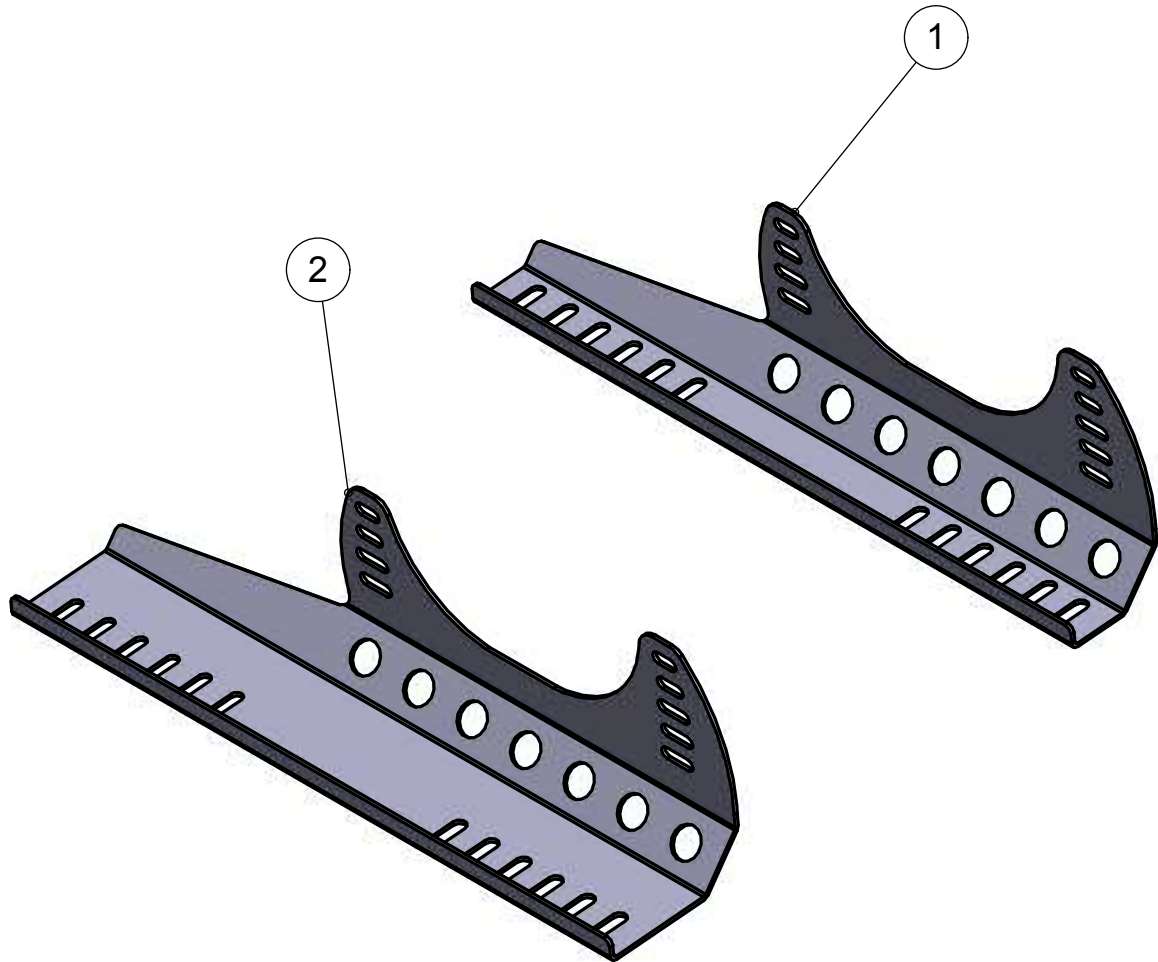

Merkki	Muutos	Pvm	Muutt.	Hyv
--------	--------	-----	--------	-----

2	101913	Teräsjalusta, vasen		3x560x280,3				1
1	101381	Teräsjalusta, vasen 3x560x240,3						1
Osa	Piirustusnumero Tavaratunnus	Osan tai kokoonpanoryhmän kuvaus	Standardi tai luettelo	Muoto, malli Lajimerkki	Määrä	Laatu		Kpl
Yleistoleranssit		Mittakaava 1:5	Tuote		BMW E36 Penkinjalat, kuski ATECH			
Massa 4.1 kg			Liittyy					
Suunn			Projekti					
Tark.			Ent.		Uusi			
Hyv.			101917_1					