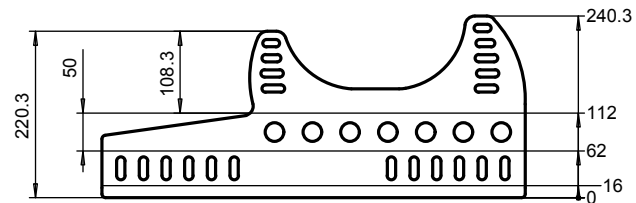

Merkki

Muutos

Pvm

Muutt.

Hyv

Peilikuva osalle 101389

RAL9005

0	1543-PL3-1	Teräslevy, kyva	DIN1543	3		S 235 JRG2	1
Osa	Piirustusnumero Tavaratunnus	Osan tai kokoonpanoryhmän kuvaus	Standardi tai luettelo	Muoto, malli Lajimerkki	Määrä	Laatu	Kpl
Yleistoleranssit		Mittakaava  1:10	Tuote		Teräsjalusta, vasen 3x560x240.3		
Massa  1.8 kg			Liittyy				
Suunn			Projekti				
Tark.					Ent.	Uusi	
Hyv.					101381_1		