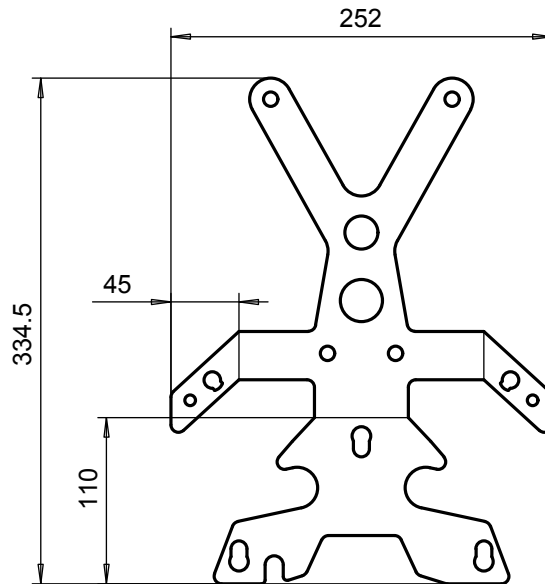

RAL9005QZ

| | | | | | | | |
|----------------------|---------------------------------|-------------------------------------|---------------------------|----------------------------|--------------------|------------|------|
| 0 | 1543-PL3-1 | Teräslevy, kyva | DIN1543 | 3 | | S 235 JRG2 | 1 |
| Osa | Piirustusnumero Tavaratunnus | Osan tai kokoonpanoryhmän kuvaus | Standardi tai luettelo | Muoto, malli Lajimerkki | Määrä | Laatu | Kpl |
| Yleistoleranssit | | Mittakaava 1:5 | Tuote | | Teline 3x334.5x252 | | |
| Massa 0.67 kg | | | Liittyy | | | | |
| Suunn | | | Projekti | | Ent. | | Uusi |
| Tark. | | | | | 101230_1 | | |
| Hyv. | | | | | | | |