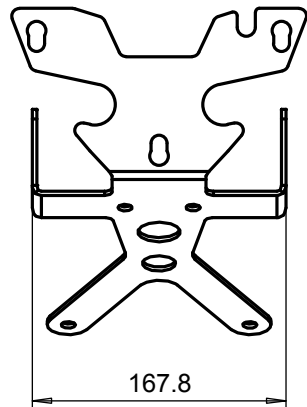

RAL9005QZ

| | | | | | | | |
|----------------------|---------------------------------|-------------------------------------|---------------------------|----------------------------|--------------------|------------|------|
| 0 | 1543-PL3-1 | Teräslevy, kyva | DIN1543 | 3 | | S 235 JRG2 | 1 |
| Osa | Piirustusnumero Tavaratunnus | Osan tai kokoonpanoryhmän kuvaus | Standardi tai luettelo | Muoto, malli Lajimerkki | Määrä | Laatu | Kpl |
| Yleistoleranssit | | Mittakaava 1:5 | Tuote | | Teline 3x334.5x252 | | |
| Massa 0.67 kg | | | Liittyy | | | | |
| Suunn | | | Projekti | | Ent. | | Uusi |
| Tark. | | | | | 101230_1 | | |
| Hyv. | | | | | | | |