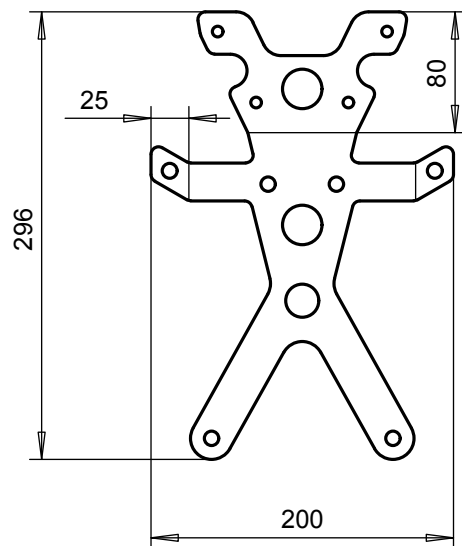

Merkki

Muutos

Pvm

Muutt.

Hyv

Maalaus RAL 9005 QZ

0	1543-PL3-1	Teräslevy,kyva	DIN1543	3		S235JRG2	1
Osa	Piirustusnumero Tavaratunnus	Osan tai kokoonpanoryhmän kuvaus	Standardi tai luettelo	Muoto, malli Lajimerkki	Määrä	Laatu	Kpl
Yleistoleranssit		Mittakaava  1:5	Tuote		Teline 3*296*200		
Massa  0.48 kg			Liittyy				
Suunn			Projekti				
Tark.			Ent.		Uusi		
Hyv.			100924_1				