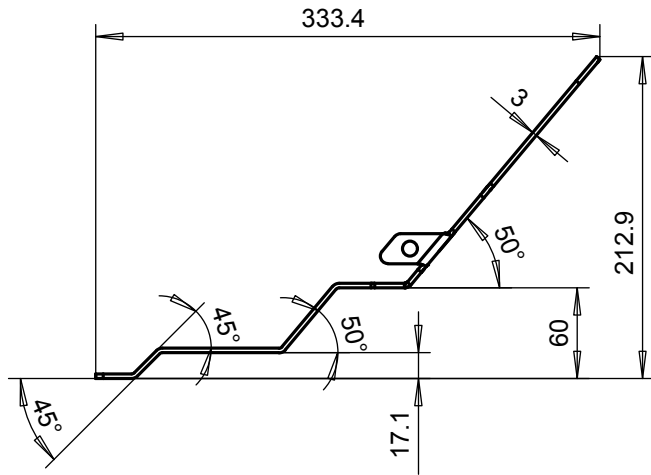

Merkki

Muutos

Pvm

Muutt.

Hyv

Maalaus RAL 9005 QZ

0	ALL3-1	Alumiinilevy		3x		AlMg3	1
Osa	Piirustusnumero Tavaratunnus	Osan tai kokoonpanoryhmän kuvaus	Standardi tai luettelo	Muoto, malli Lajimerkki	Määrä	Laatu	Kpl
Yleistoleranssit		Mittakaava	Tuote		Teline 3*426*200		
Massa		1:5	Liitty				
0.24 kg			Projekti				
Suunn					Ent.	Uusi	
Tark.					100921_1		
Hyv.							