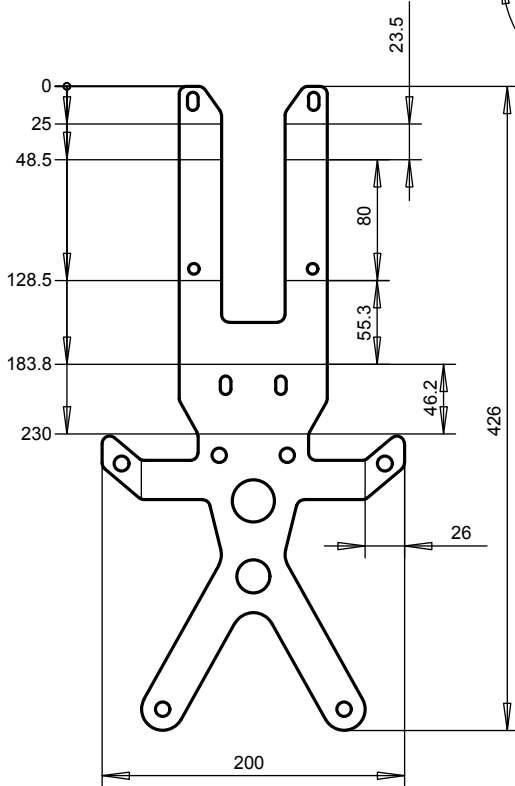

Merkki

Muutos

Pvm

Muutt.

Hyv

Maalaus RAL 9005 QZ

0	ALL3-1	Alumiinilevy		3x		AlMg3	1
Osa	Piirustusnumero Tavaratunnus	Osan tai kokoonpanoryhmän kuvaus	Standardi tai luettelo	Muoto, malli Lajimerkki	Määrä	Laatu	Kpl
Yleistoleranssit		Mittakaava	Tuote		Teline 3*426*200		
Massa		1:5	Liitty				
0.24 kg			Projekti				
Suunn					Ent.	Uusi	
Tark.					100921_1		
Hyv.							