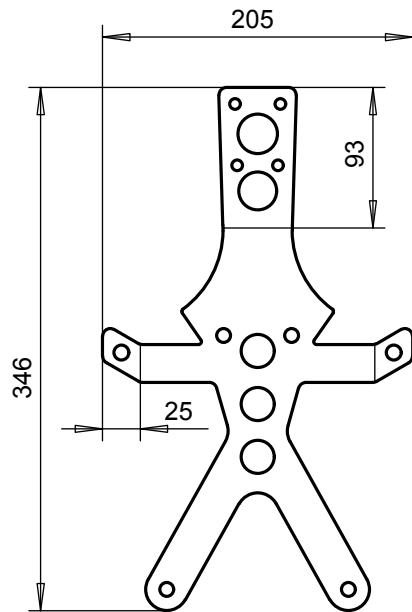

Maalaus RAL 9005 QZ

0	1543-PL3-1	Teräslevy, kylmävalaisattu	DIN1543	3		S235JRG2	1
Osa	Piirustusnumero Tavaratunnus	Osan tai kokoonpanoryhmän kuvaus	Standardi tai luettelo	Muoto, malli Lajimerkki	Määrä	Laatu	Kpl
Yleistoleranssit		Mittakaava 1:5	Tuote			Teline 3*346*205	
Massa 0.49 kg			Liitty				
Suunn			Projekti				
Tark.			Ent.		Uusi		
Hyv.			100870_1				