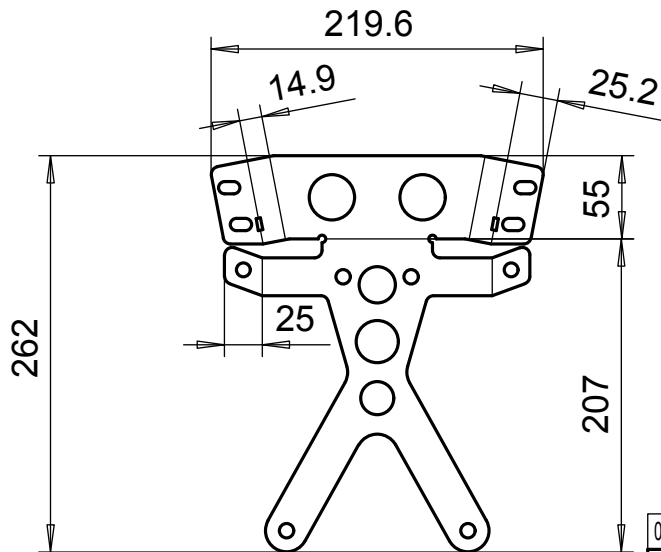

Maalaus RAL 9005 QZ

0	1543-PL3-1	Teräslevy, kuumavalsattu	DIN1543	3		S 235 JRG2	1
Osa	Piirustusnumero Tavaratunnus	Osan tai kokoonpanoryhmän kuvaus	Standardi tai luettelo	Muoto, malli Lajimerkki	Määrä	Laatu	Kpl
Yleistoleranssit		Mittakaava 1:5	Tuote		Teline 3*262*225,4		
Massa 0.56 kg			Liitty				
Suunn		Projekti					
Tark.				Ent.		Uusi	
Hyv.				100631_1			