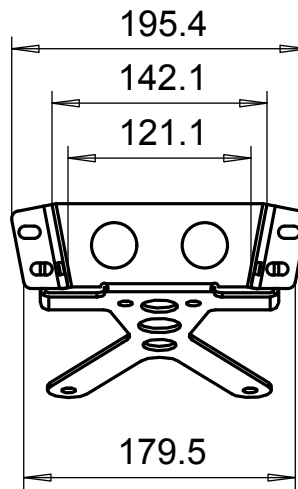

Maalaus RAL 9005 QZ

0	1543-PL3-1	Teräslevy, kuumavalsattu	DIN1543	3		S 235 JRG2	1
Osa	Piirustusnumero Tavaratunnus	Osan tai kokoonpanoryhmän kuvaus	Standardi tai luettelo	Muoto, malli Lajimerkki	Määrä	Laatu	Kpl
Yleistoleranssit		Mittakaava 1:5	Tuote		Teline 3*262*225,4		
Massa 0.56 kg			Liitty				
Suunn		Projekti					
Tark.				Ent.		Uusi	
Hyv.				100631_1			