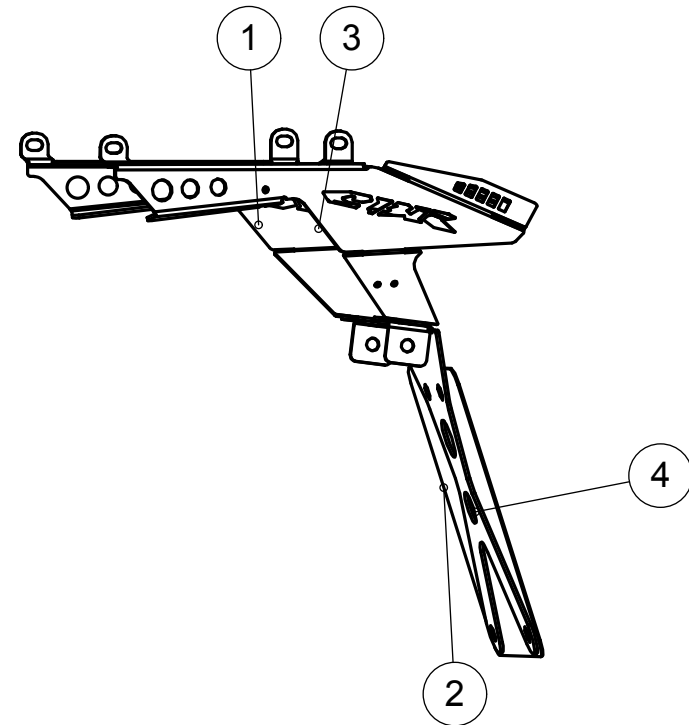

Merkki

Muutos

Pvm

Muutt.

Hyv

4	100601	Rekisterikilpi 1*200*165						1
3	100600_1	Teline, vasen 2*319,5*212,7						1
2	100596_1	Teline 2*255*170						1
1	100593_1	Teline, oikea 2*319,5*212,7						1
Osa	Piirustusnumero Tavaratunnus	Osan tai kokoonpanoryhmän kuvaus	Standardi tai luettelo	Muoto, malli Lajimerkki	Määrä	Laatu	Kpl	
Yleistoleranssit		Mittakaava  1:5	Tuote		PC40 RR600 07-08 Kilpiteline			
Massa kg			Liitty					
Suunn			Projekti					
Tark.			Ent.		Uusi			
Hyv.			100595_1					