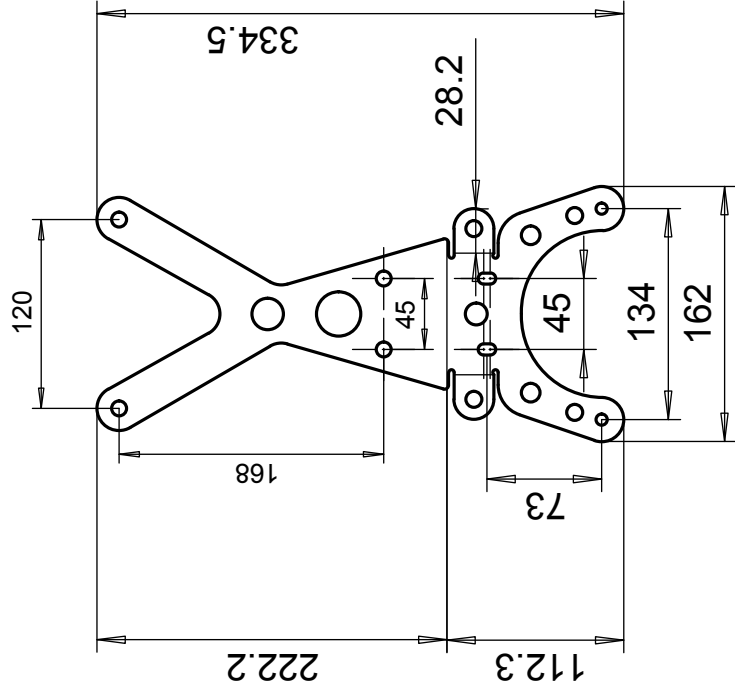

Merkki	Muutos	Pvm	Muutt.	Hyv.
A	Muutettu 2 kpl 7mm reikiät ovaaleiksi	2009-07-23	TKK	TKK

Maalaus, musta RAL 9005 QZ

0	1543-PL3-1	Teräsl levy, kuumaavassattu	DIN1543	3	Muoto, malli Lajimerkki	S 235 JRG2	1
Osa	Piirustusnumero Tavaratunnus	Osan tai kokoonpanoryhmän kuvaus	Standardi tai luettelo	Määrä	Laatu	Kpl	
Yleistoleranssit	Mittakaava	Tuote	Kannatin 3*334,5*162 K3-K4 1000R				
Massa	0.5 kg	Liitty					
Suunn	TKK	Projekti					
Tark.		Ent.	Uusi				
Hyv.		100003_1					A