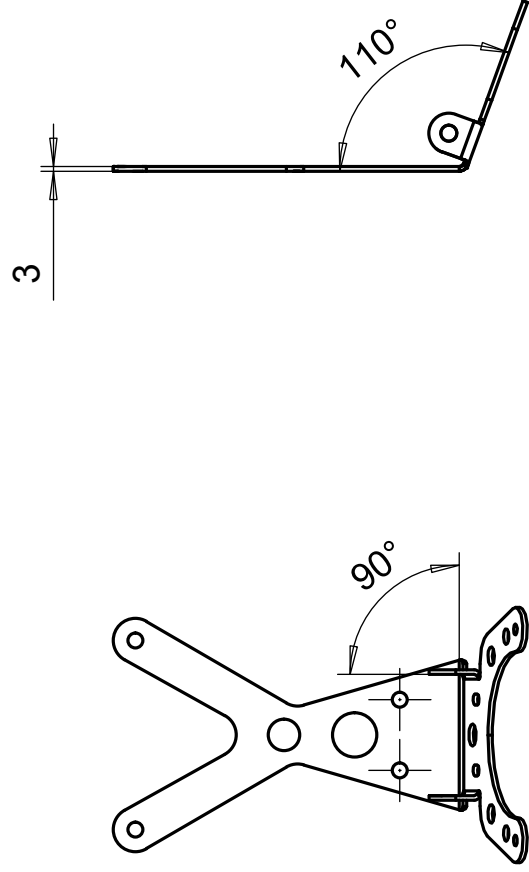

Merkki	Muutos	Pvm	Muutt.	Hyv.
A	Muutettu 2 kpl 7mm reikiät ovaaleiksi	2009-07-23	TKK	TKK

Maalaus, musta RAL 9005 QZ

0	1543-PL3-1	Teräsl levy, kuumaavassattu	DIN1543	3	Muoto, malli Lajimerkki	S 235 JRG2	1
Osa	Piirustusnumero Tavaratunnus	Osan tai kokoonpanoryhmän kuvaus	Standardi tai luettelo	Määrä	Laatu	Kpl	
Yleistoleranssit	Mittakaava	Tuote	Kannatin 3*334,5*162 K3-K4 1000R				
Massa	0.5 kg	Liitty					
Suunn	TKK	Projekti					
Tark.		Ent.	Uusi				
Hyv.		100003_1					A